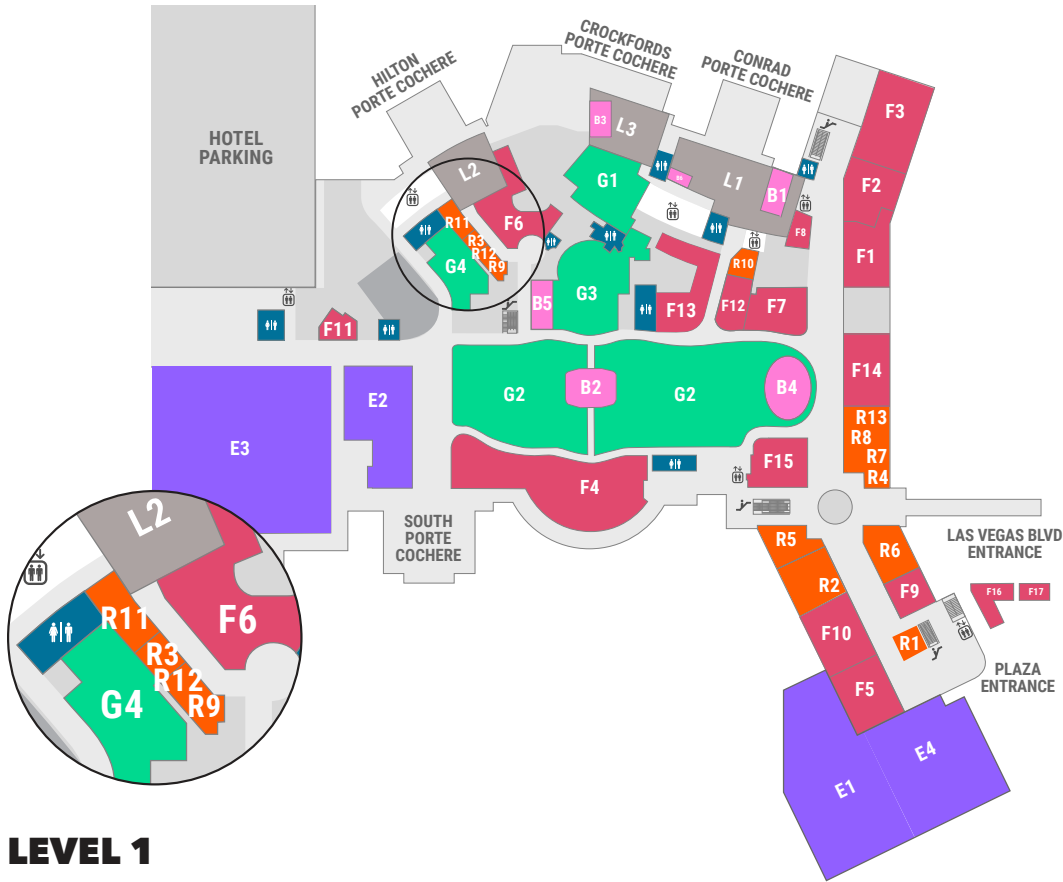

## LEVEL 1

### BARS

- B1 Conrad Lobby Bar
- B2 Crystal Bar
- B3 Crockfords Lobby Bar
- B4 Gatsby's Cocktail Lounge
- B5 High Limit Lounge
- B6 Allé Lounge on 66 (elevators to)

### ENTERTAINMENT

- E1 Ayu Dayclub
- E2 Dawg House
- E3 Resorts World Theatre
- E4 Zouk Nightclub

### RETAIL

- R1 Aubi & Ramsa
- R2 Miss Behave Beauty Bar

- R3 Corso
- R4 Craig's Vegan
- R5 Fred Segal Men
- R6 Fred Segal Women
- R7 Hervé Leger
- R8 Judith Leber
- R9 Nectar Bath Treats
- R10 RW Store
- R11 RW Store
- R12 Sugarfina
- R13 Twila True